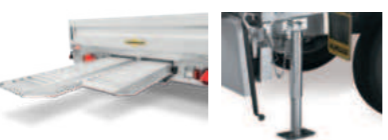

+ZUBEHÖR

für HTK xxxx.27

- **Aluminiumbohlen** nur **739,-**
  mit 1,9 t Tragkraft, 2465 mm lang statt 834,-
- **Teleskop-Kurbelstützen** nur **193,-**
  2 Stk., mit Montageteilen lose statt 214,-
- **Stahlgitteraufsatz** nur **1.090,-**
  600 mm statt 1.211,-
- **Alublechaufsatz** nur **1.190,-**
  600 mm statt 1.343,-

für HTK xxxx.31

- **Aluminiumbohlen** nur **739,-**
  mit 2,8 t Tragkraft, 2650 mm lang statt 834,-
- **Teleskop-Kurbelstützen** nur **193,-**
  2 Stk., mit Montageteilen lose statt 214,-
- **Stahlgitteraufsatz** nur **1.138,-**
  600 mm statt 1.265,-
- **Alublechaufsatz** nur **1.390,-**
  600 mm statt 1.576,-

Aluminiumbohlen dürfen nur in Verbindung mit einer Heckabstützung verwendet werden.

für HTK xxxx.37

- **Aluminiumbohlen** nur **739,-**
  mit 2,8 t Tragkraft, 2650 mm lang statt 834,-
- **Teleskop-Kurbelstützen** nur **193,-**
  2 Stk., mit Montageteilen lose statt 214,-
- **Stahlgitteraufsatz** nur **1.145,-**
  600 mm statt 1.302,-
- **Alublechaufsatz** nur **1.490,-**
  600 mm statt 1.733,-

für HTK xxxx.41

- **Aluminiumbohlen** nur **739,-**
  mit 2,8 t Tragkraft, 2650 mm lang statt 834,-
- **Teleskop-Kurbelstützen** nur **193,-**
  2 Stk., mit Montageteilen lose statt 214,-
- **Stahlgitteraufsatz** nur **1.250,-**
  600 mm statt 1.422,-
- **Alublechaufsatz** nur **1.790,-**
  600 mm statt 2.078,-